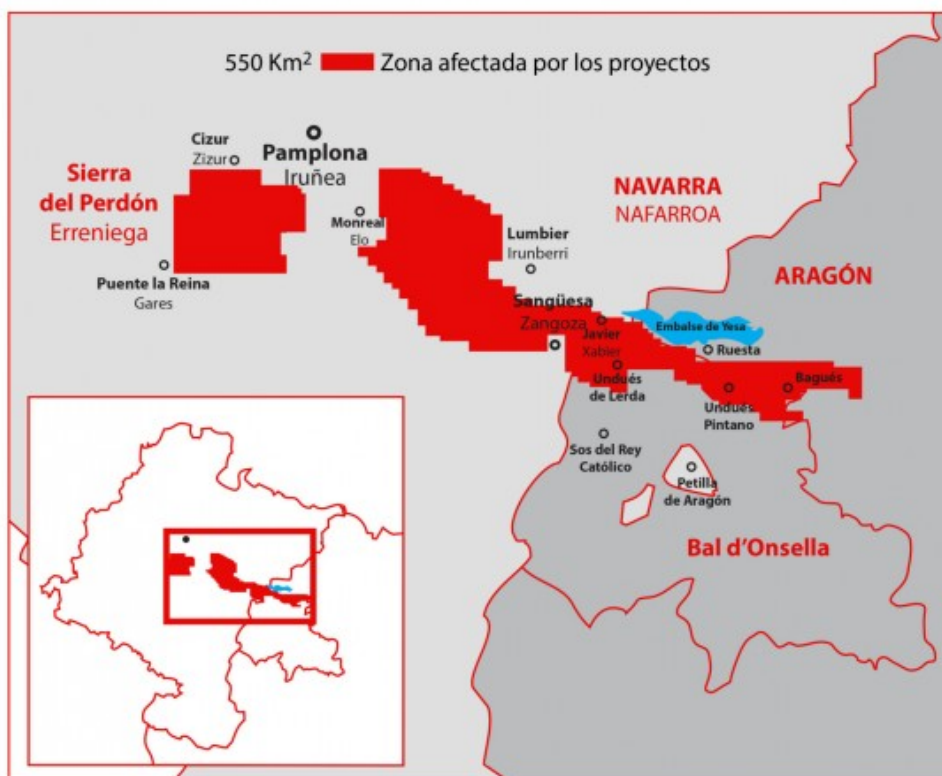

Charla: Minas de Potasa Geoalcali, empleo o burbuja minera

EMPLEO o BURBUJA MINERA

Del 11 de abril a las 11 de la mañana

Lugar y hora: **COMPLEJO MINERO DE POTASA GEOALCALI**, Pozuelo de Alarcón - Madrid - 11 de agosto de 2011.

Horario: **10:00**

10 8

CHARLA | HITZALDI | Charla-coloquio sobre los proyectos de minas de potasas en Navarra y Aragón.

MINAS GEOALCALI

EMPLEO o BURBUJA MINERA

Día | Eguna : **lunes 11 de abril | apirilaren 11 astelehena**

Lugar | Lekua: **CIVIVOX CONDESTABLE. Pamplona/Iruñea (c/Mayor | Kale Nagusia, 2).**

Hora | Ordua: **19:00**

Organiza | Antolatzailea:

**Plataforma Unitaria No a las minas de Potasa
en la Sierra del Perdón y la Bal d'Onsella**